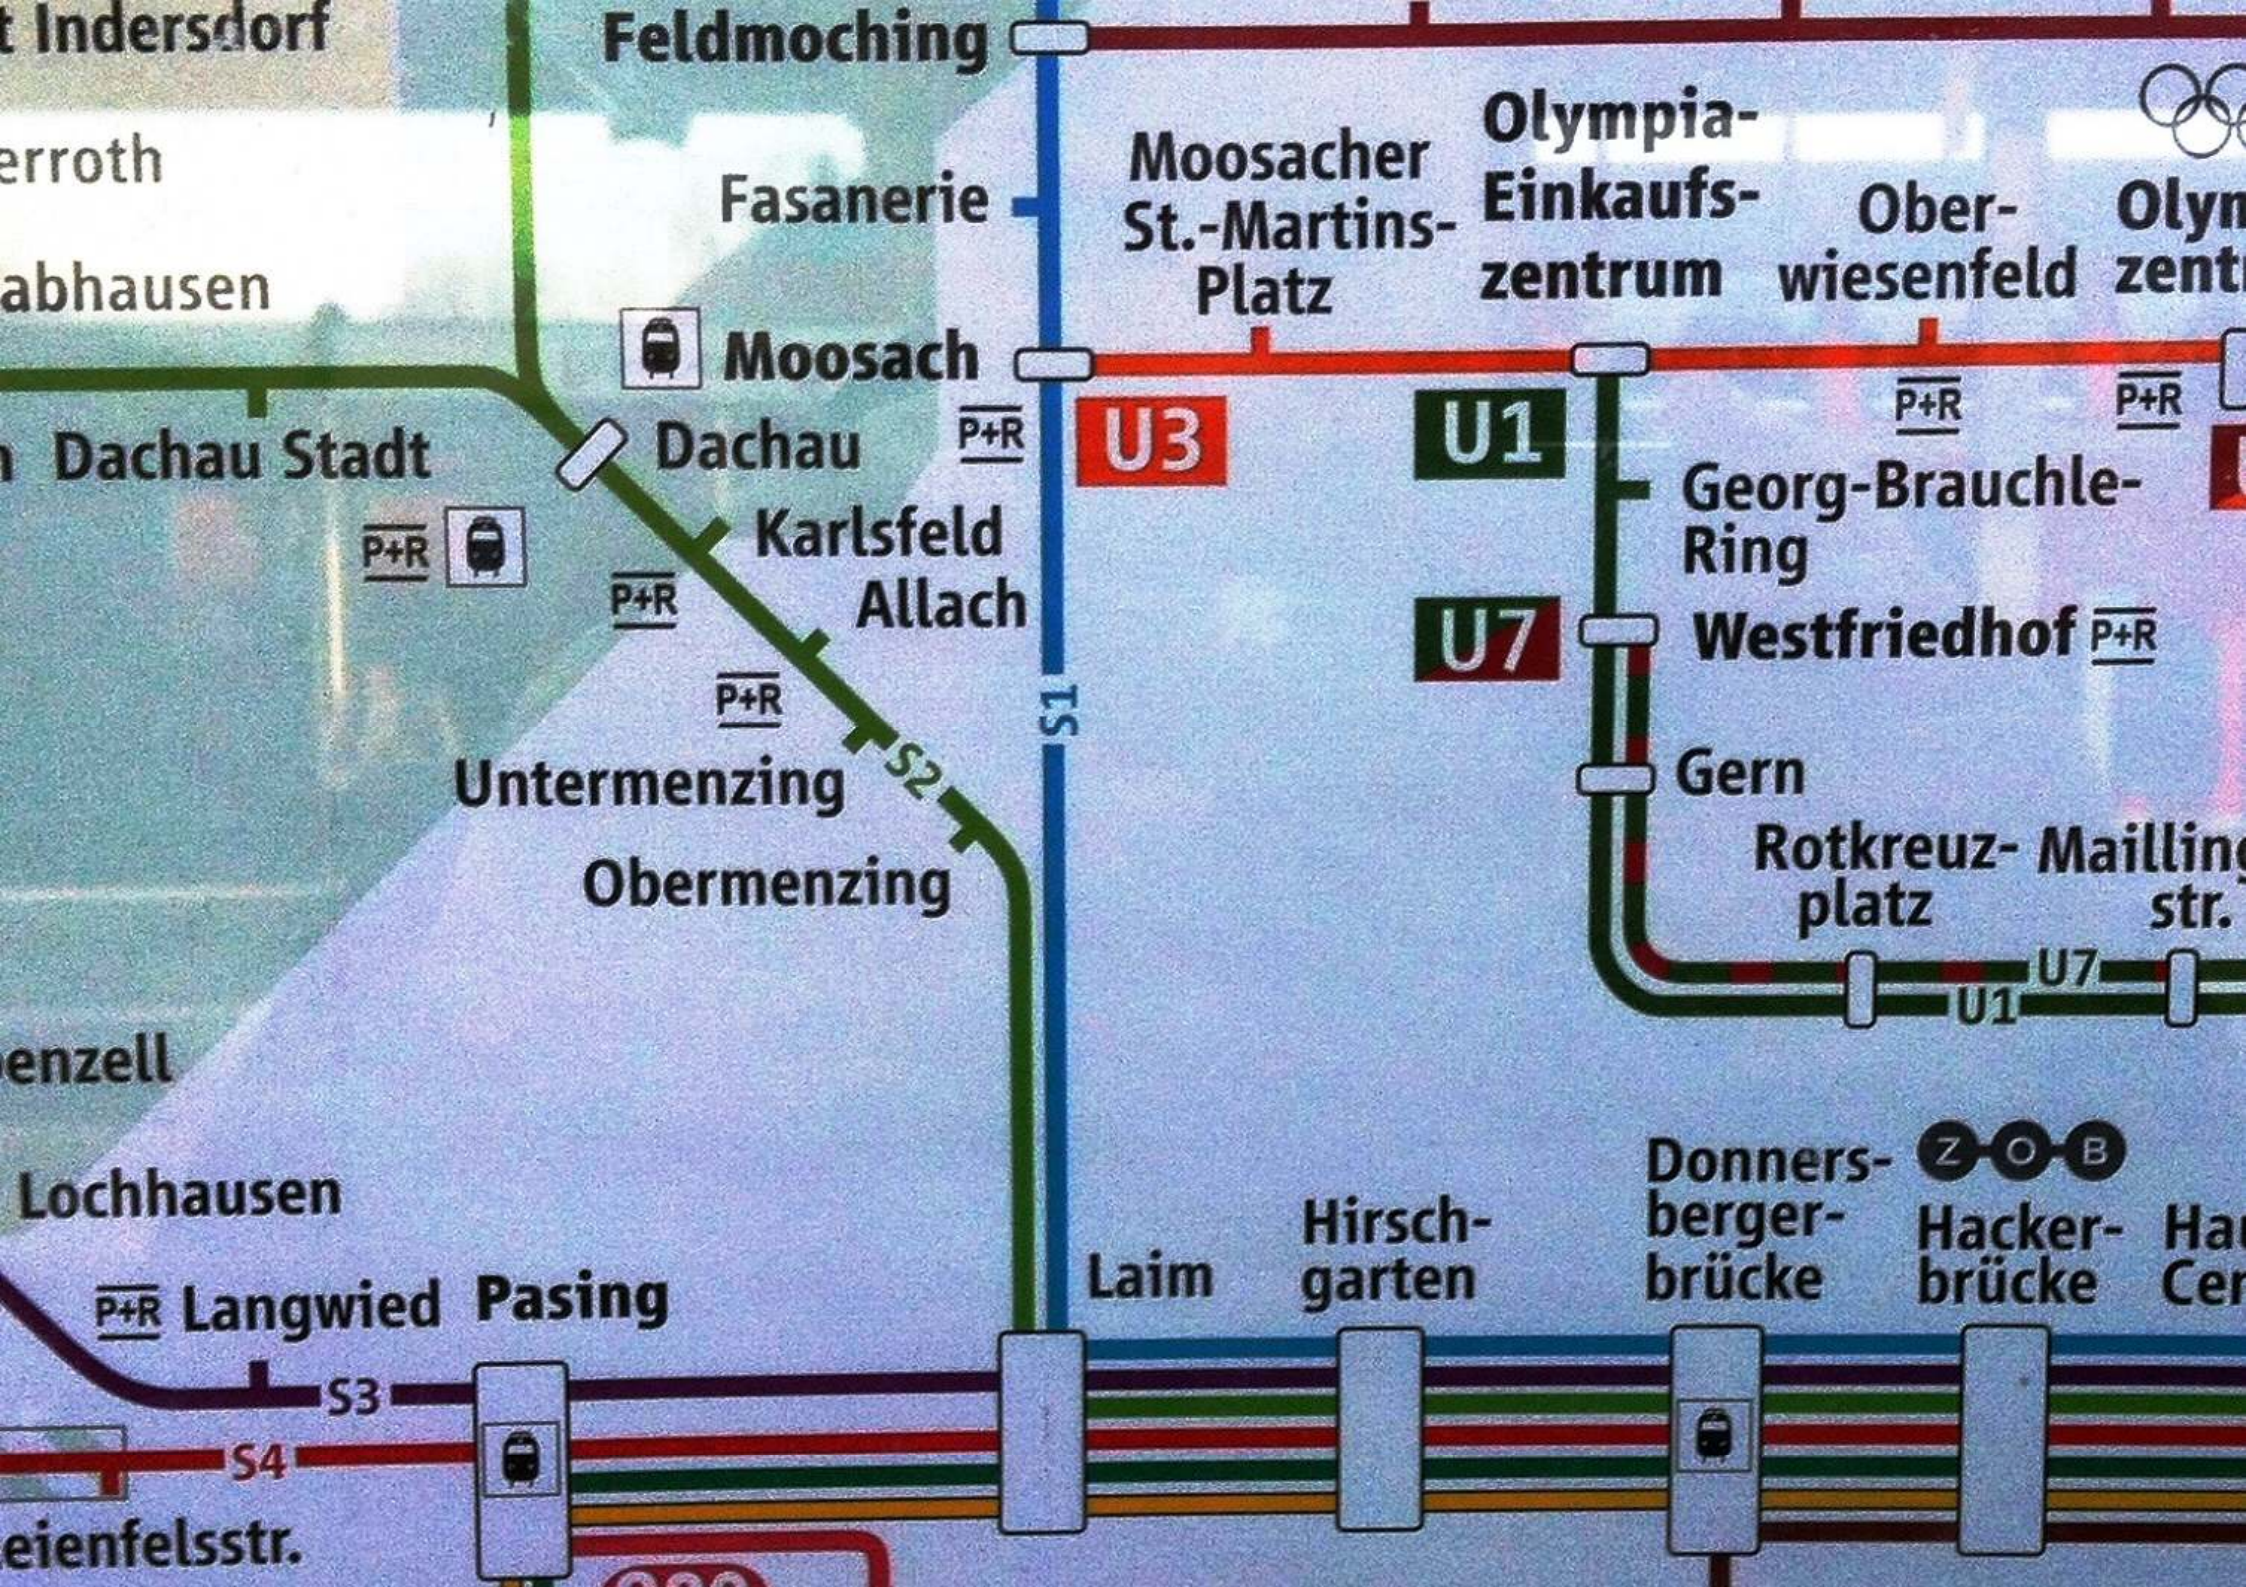

München  
Gemeinde  
Werkstatt  
Wiederholung

99

THE WAY  
JESUS  
DER WEG

Malvenweg

Ratoldstraße

Weitlstraße

Jakob-Sturm-Weg

Rambertweg

Franz-Kötterl-Str.

Amoching

Unfallgefahr

Bitte fahren Sie vorsichtig, wenn Sie in der Nähe von Kindern unterwegs sind.

Feldmoching

# Feldmoching

---

•

•

•

•

1 S  
Richtung  
Innenstadt-City  
↓

Wartschleibe  
in Auswahl

1

Richtung  
Innenstadt-City

Feldmoching

**Abfahrt** *Departure* S DB

Linie Ziel	Gleis	A	B	C	in Min
<b>S1</b> 1 min 					

Moosach - Laim - Hauptbahnhof  
**Ostbahnhof**

Hirschgarten

UVP